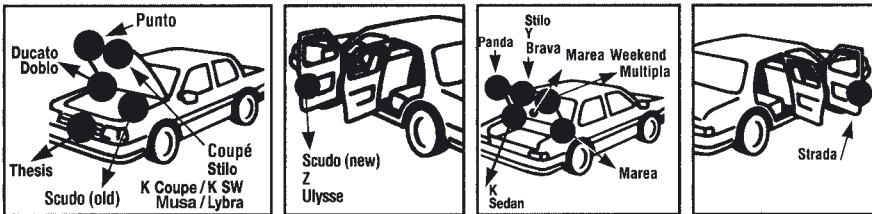

VIN / TYPENSCHILD