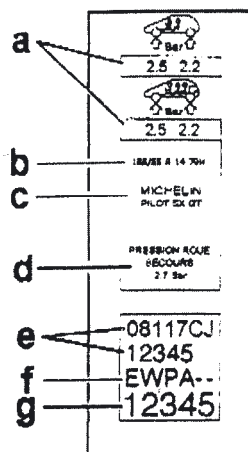

PEUGEOT: COLOUR CODE SYSTEM: 2000

- **D** DER COLORCODE, DER SICH DERZEIT IM MOTORRAUM IM BEREICH DES LINKEN RADKASTENS BEFINDET, SOLL IN ZUKUNFT AUF EINEM PLASTIKSCHILD IN DER FAHRERTUER ZU FINDEN SEIN.

- **F** LES MARQUAGES DU CODE COULEUR FAIT AU TAMPON ENCREUR DANS LE COMPARTIMENT MOTEUR, SERONT PROGRESSIVEMENT REMPLACÉS PAR UNE ETIQUETTE ADHÉSIVE PLASTO SITUÉE DANS L'ENTRÉE DE PORTE, CÔTÉ CONDUCTEUR.

- **GB** THE LOCATION OF THE COLOUR REFERENCE, WHICH NOW CAN BE FOUND IN THE MOTORCOMPARTMENT ON THE LEFT WHEELARCH, WILL CHANGE IN FUTURE TIME. THE COLOUR IDENTIFICATION WILL BE PRINTED ON A PLASTIC LABEL STICKED INTO THE DRIVERS DOOR.

- **NL** DE KLEURREFERENTIE DIE ZICH NU BEVINDT IN HET MOTORGEDeelTE TER HOOGTE VAN DE LINKER WIELKAP, ZAL GELEIDELIJK AAN TERUG TE VINDEN ZIJN OP EEN ZEFKLEVENDE ETIKET, GEKLEEFD IN DE DEUR VAN DE BESTUURDER.

- **RU** В будущем таблички, на которых указывается цветовой код покрытия, будут располагаться на двери водителя, а не под капотом на левой колесной арке.

f → colour code